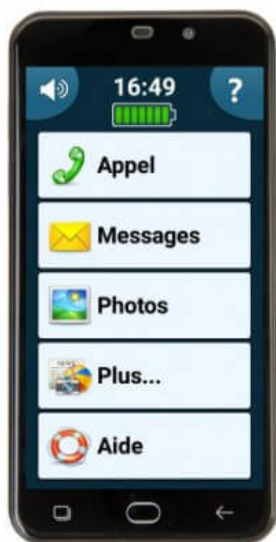

Amplicomms PowerTel M9500

Le smartphone avec interface unique d'utilisation et grand écran HD 5 pouces !

Avec l'Amplicomms M9500, profitez d'un smartphone amplifié simple d'utilisation. Grâce à une interface unique à appui long, la navigation est facilitée et les erreurs évitées. L'Amplicomms M9500 vous séduira par son écran 5 pouces et par ses grandes icônes. Points forts : Interface simplifiée Grand écran 5 pouces Son amplifié à +40 et + 90 dB Appareil photo 8 mégapixels

Contenu du pack

- Téléphone Amplicomms PowerTel M9500
- Batterie
- Chargeur filaire
- Manuel d'utilisation

Coloris disponibles

- Noir

Accessoires disponibles

- Chargeur voiture USB universel - 20,00 €
- Chargeur secteur USB universel - 20,00 €
- Carte Micro SD 32 Go - 20,00 €

En savoir plus

On remarque immédiatement que l'Amplicomms M9500 est équipé d'un très **grand écran HD de 5 pouces**. Avec 3 boutons tactiles situés juste dessous l'écran (multitâches, accueil, précédent), la navigation est facile et simplifiée.

L'Amplicomms M9500 est doté d'une interface d'utilisation unique : la navigation au sein du téléphone a été repensée pour s'adapter à tous, spécialement pour les seniors. L'accueil propose 5 menus différents avec des **icônes agrandies et colorées** ainsi que du texte contrasté. Afin d'éviter les manipulations involontaires, Amplicomms a mis en place un système de sélection unique, de larges boutons sur lesquels il suffit de faire un appui long (1 seconde) pour accéder à la section suivante. Une vibration valide la sélection.