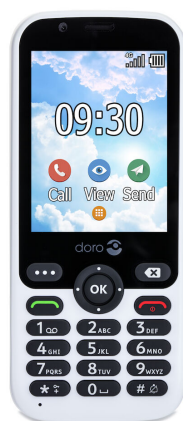

Doro 7010

Téléphone monobloc avec les applications WhatsApp et Facebook

Outre ses fonctions toutes simples pour les appels et les SMS, ce téléphone monobloc vous permet d'utiliser WhatsApp et Facebook en WiFi et en 4G. Le grand écran 2,8 pouces et ses touches idéalement espacées et contrastées vous simplifient la vie et vous permettent de prendre facilement des photos et des vidéos de qualité avec l'appareil photo de 3 MP. Sans oublier la sonorité parfaite de la technologie HD Voice, la navigation facilitée, la lampe torche et un bouton d'assistance, ainsi que des fonctions de sécurité comme Response by Doro™ avec géolocalisation GPS.

- **Profitez de WhatsApp et Facebook**
- **Une meilleure écoute grâce au son clair et puissant**
- **Une sécurité supérieure grâce à la touche d'assistance**

Mini-torche

Touche d'assistance

Résolution appareil photo (mégapixels): 3 MP